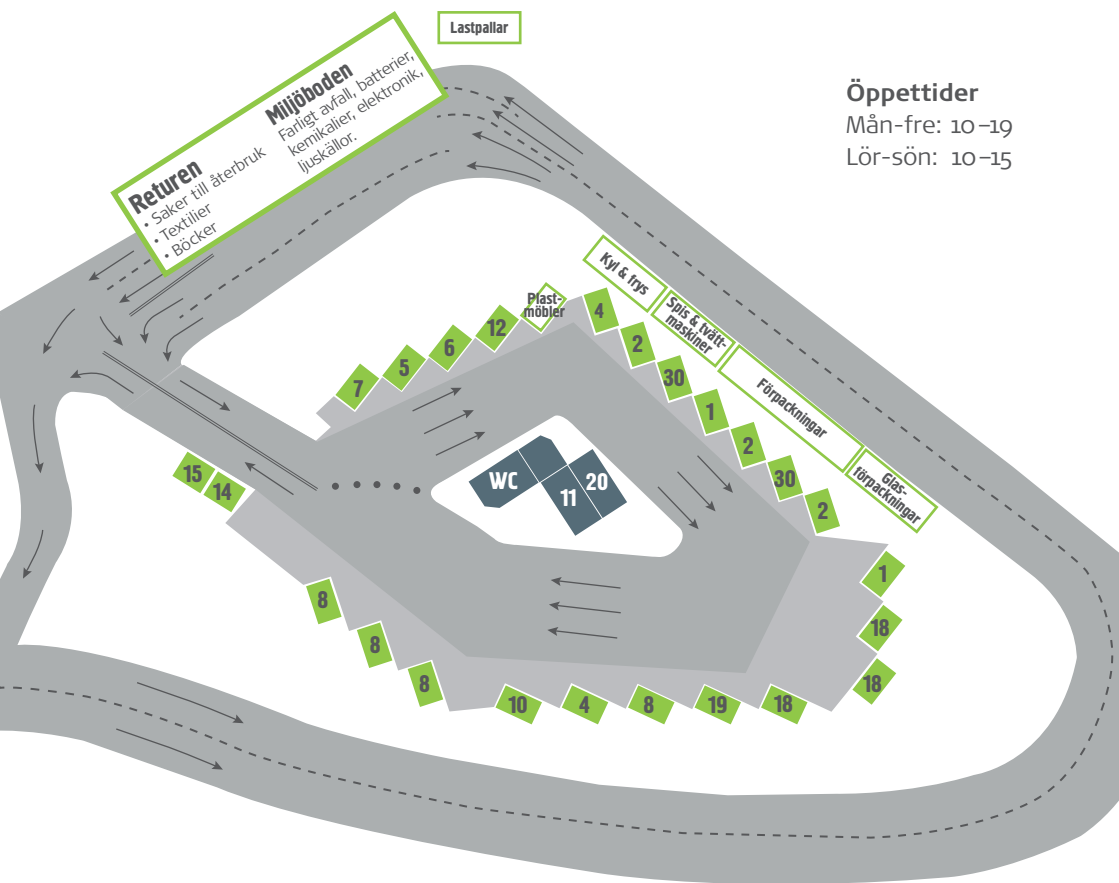

ReTuna Återvinningscentral

Öppettider

Mån-fre: 10–19

Lör-sön: 10–15

1. Wellpapp
2. Ej återvinningsbart
4. Metall
5. Isolering & fönster
6. Betong & glas
7. Rent gips
8. Trä
10. Tryckimpregnerat trä

11. Pantmaskin
12. Element & armaturer
14. Däck utan fälg
15. Däck med fälg
18. Ris & grenar
19. Kompost
20. Textilier
30. Plastförpackningar